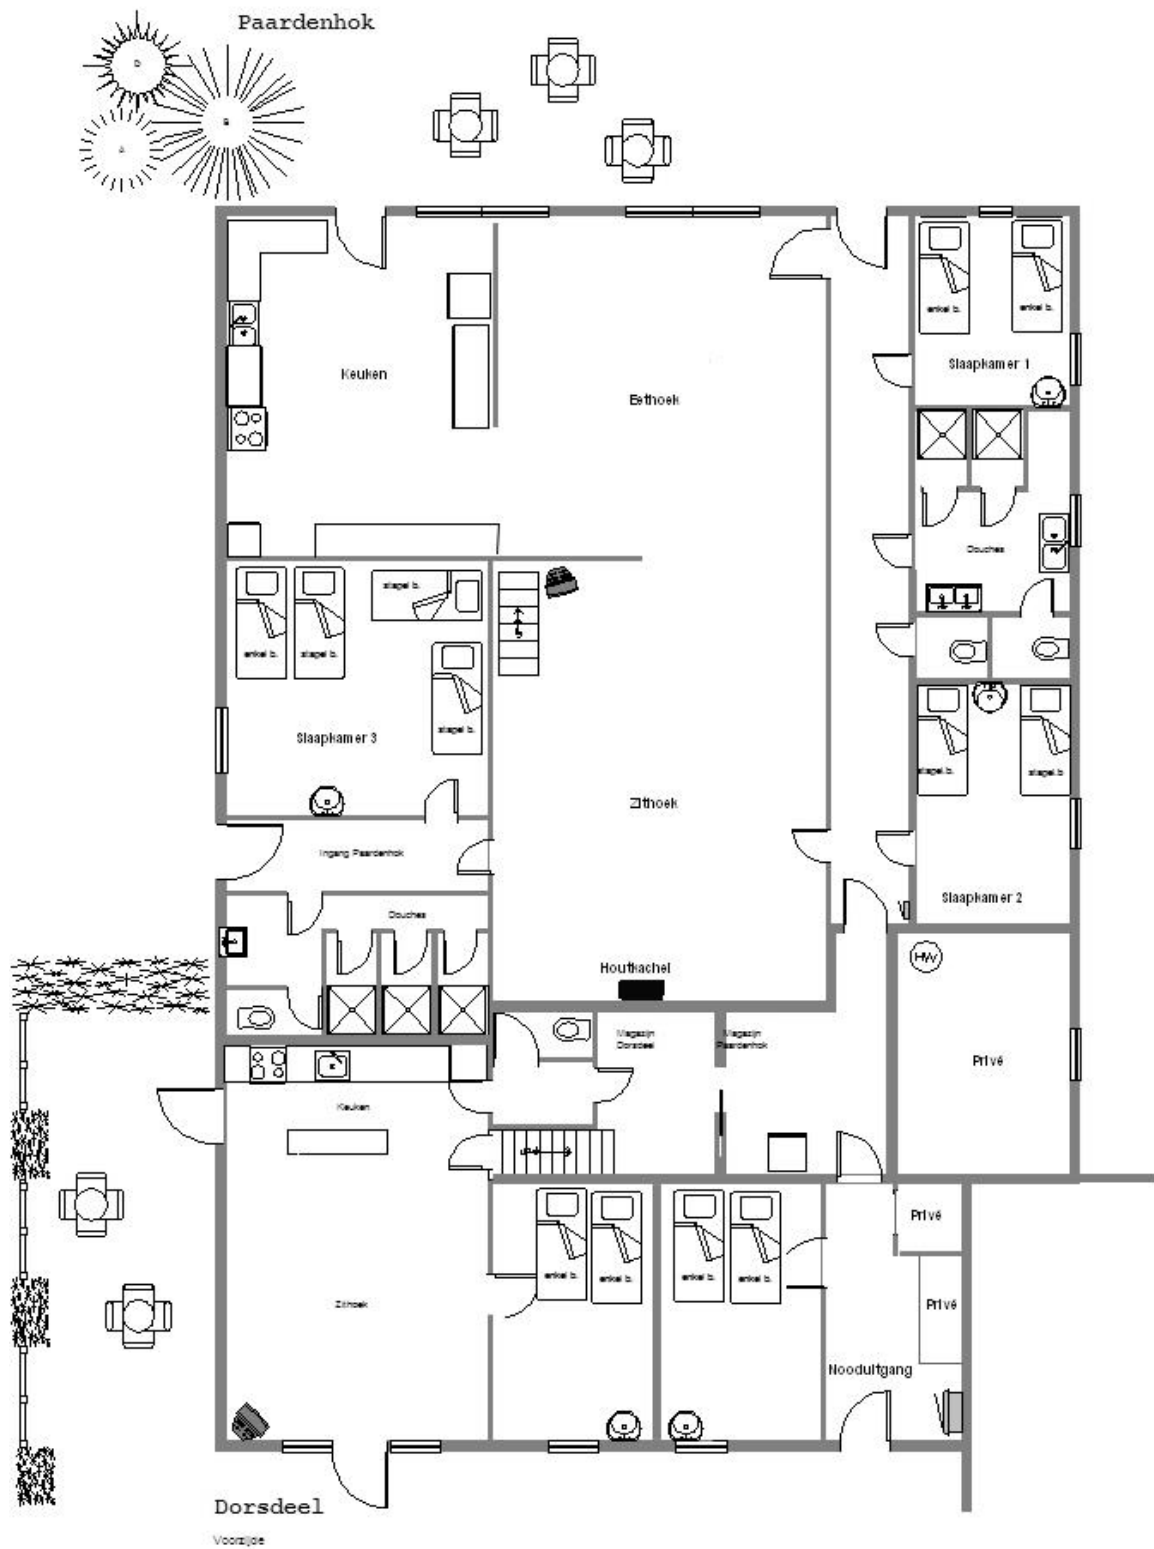

De Energiek Begane grond,

5 douches, 4 toiletten, 2 keukens, 2 verblijfruimtes, 2 eetruimtes, 4x2p, 1x7p,

De Energiek 1^e verdieping

1 douche, 1 wasruimte, 2 toiletten, speelhoeken, 1x2p, 4x6p

Dorsdeel

Bovenverdieping

voorzijde