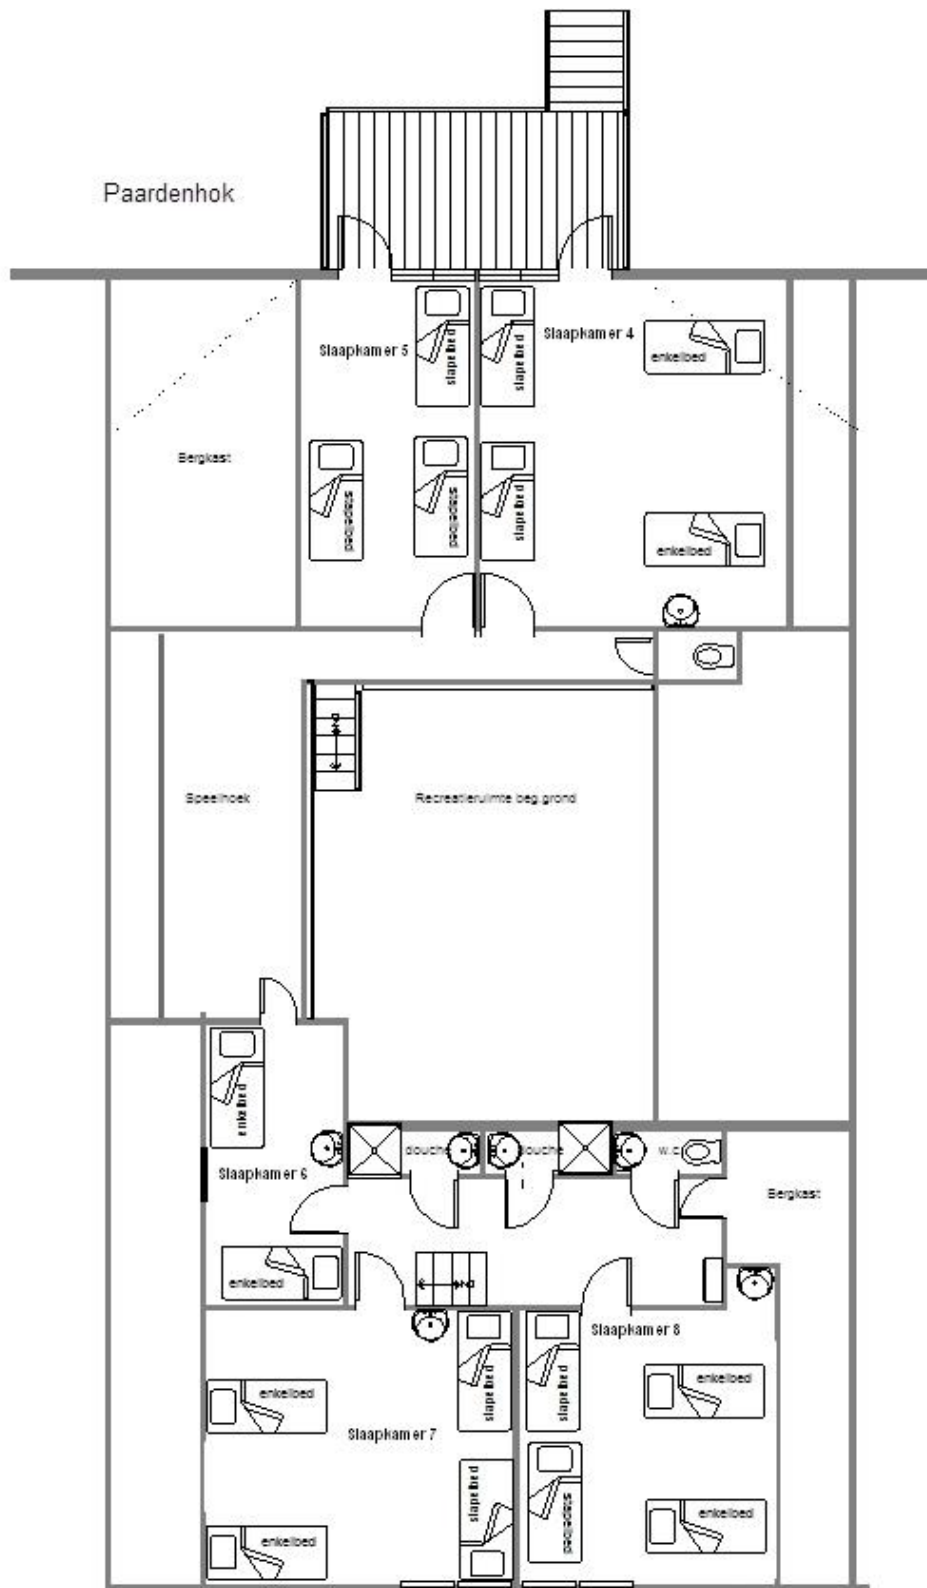

De Energiek Begane grond,

5 douches, 4 toiletten, 2 keukens, 2 verblijfruimtes, 2 eetruimtes, 4x2p, 1x7p,

De Energiek 1^e verdieping

1 douche, 1 wasruimte, 2 toiletten, speelhoeken, 1x2p, 4x6p

Dorsdeel

Bovenverdieping

voorzijde